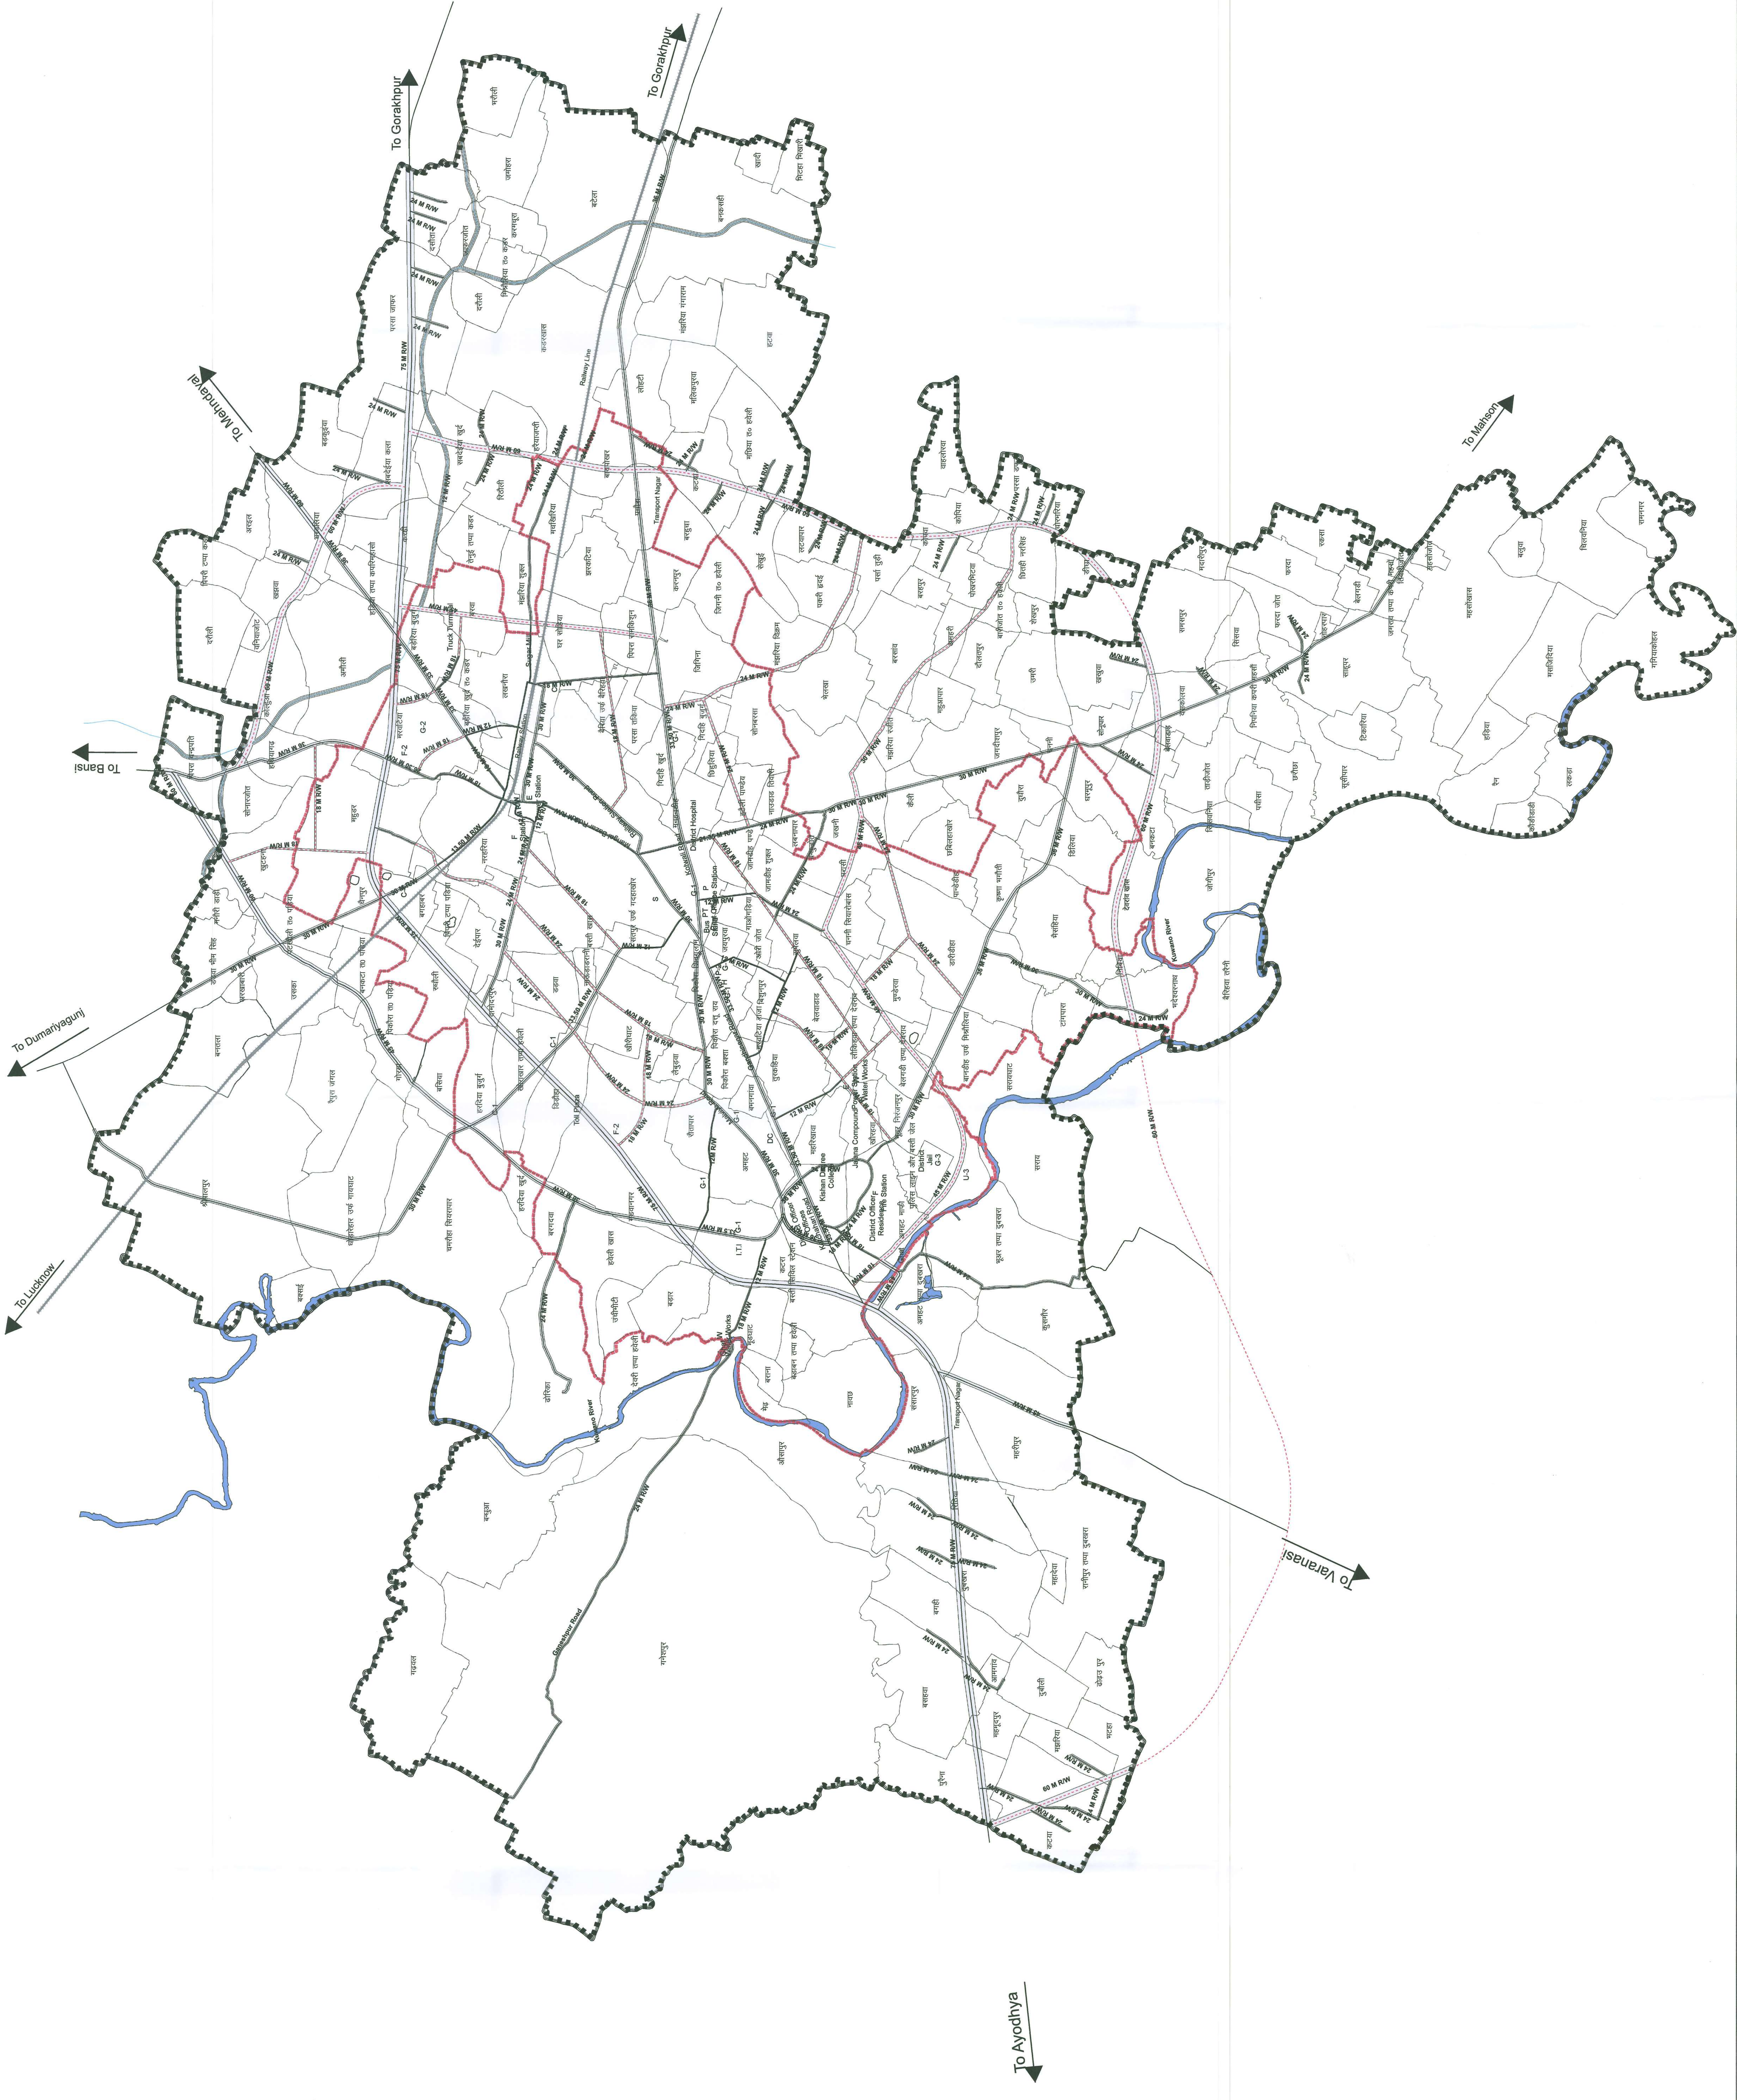

बस्ती महायोजना - 2031 (पुनरीक्षित)

विकास क्षेत्र मानचित्र

- संकेतांक**
- जलवाय / जलाशय
 - नदी
 - नगर पालिका सीमा (प्रस्तावित)
 - ग्राम सीमा
 - विकास क्षेत्र सीमा
- यातायात एवं परिवहन**
- सड़कीय मार्ग
 - प्रस्तावित मार्ग
 - रेल लाइन

बस्ती विकास प्राधिकरण, बस्ती

मोडल विभाग
नगर एवं ग्राम नियोजन विभाग, उत्तर प्रदेश

मापनी 1:21,000

कन्सल्टेंट
पता - स्टेपलाइट टॉवर, ब्लॉक जी, पी,
साइट, लोक, सेक्टर - 5,
कोलकाता - 700091, इंडिया

अर्धन प्लानर जी. आई. एम. त्रिपाठी टैम लीडर